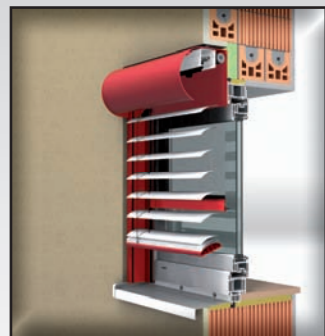

Für Sanierungs- und Neubauprojekte sind Vorbauelemente in allen RAL-Farben und optional mit integriertem Insektenschutz erhältlich.