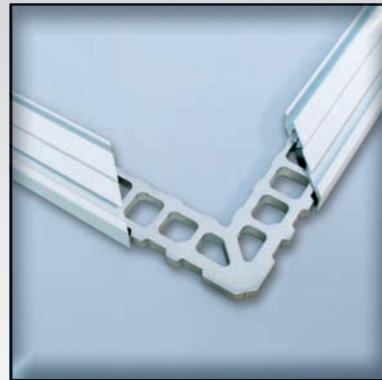

ROLTEX Insektenschutz

Ein System das Maßstäbe setzt

Gefederte Winkellaschen und Aushängesicherungen verhindern einen Ausbau von außen.

Die ideale Lösung für Haustiere. Insektenschutztüren mit eingebauter Katzen- oder Hundeklappe.

Spezielle Eckwinkel aus Aluminium sorgen für Stabilität - auch bei großen Gewebeflächen.

Beratung, Planung, Verkauf und Montage. Alles aus einer Hand.

roltex[®] 

Drehrahmen

Beim ROLTEX Drehrahmen wurde größter Wert auf ergonomische Designgriffe sowie formschöne und platzsparende Profile gelegt. Die Magnetbandverschlussleiste ist verdeckt angebracht. Verschiedene Grundprofile und zahlreiche Montagerahmen sorgen dafür, dass Einbausituationen aller Art fachgerecht realisiert werden können.

Rollos

Das ROLTEX Rollo setzt mit seinem innovativen Design einen eigenständigen optischen Akzent. Die Abrollkante und die Höhenverstellbarkeit der Welle bewirken ein stets straffes und parallel geführtes Gewebe. Seitliche Bürstenführungen verhindern ein Ausfädeln des Gewebes bei Wind. Die individuelle Einstellung der Federkraft ermöglicht es, dass die Zugschiene an jeder gewünschten Stelle selbsthemmend stehen bleibt.

Lichtschachtabdeckungen

Elegante, silbergrau eloxierte Aluminiumprofile und ein hochwertiges Edelstahlgewebe verblenden in optisch ansprechender Weise jeden Lichtschacht, auf Wunsch auch als regensichere Ausführung aus hochtransparentem, trittsicherem und rutschfestem Polycarbonat. Das Belüftungselement mit vorgeschriebenem Strömungsquerschnitt ist durch sein auswechselbares Edelstahlgewebe leicht zu reinigen.